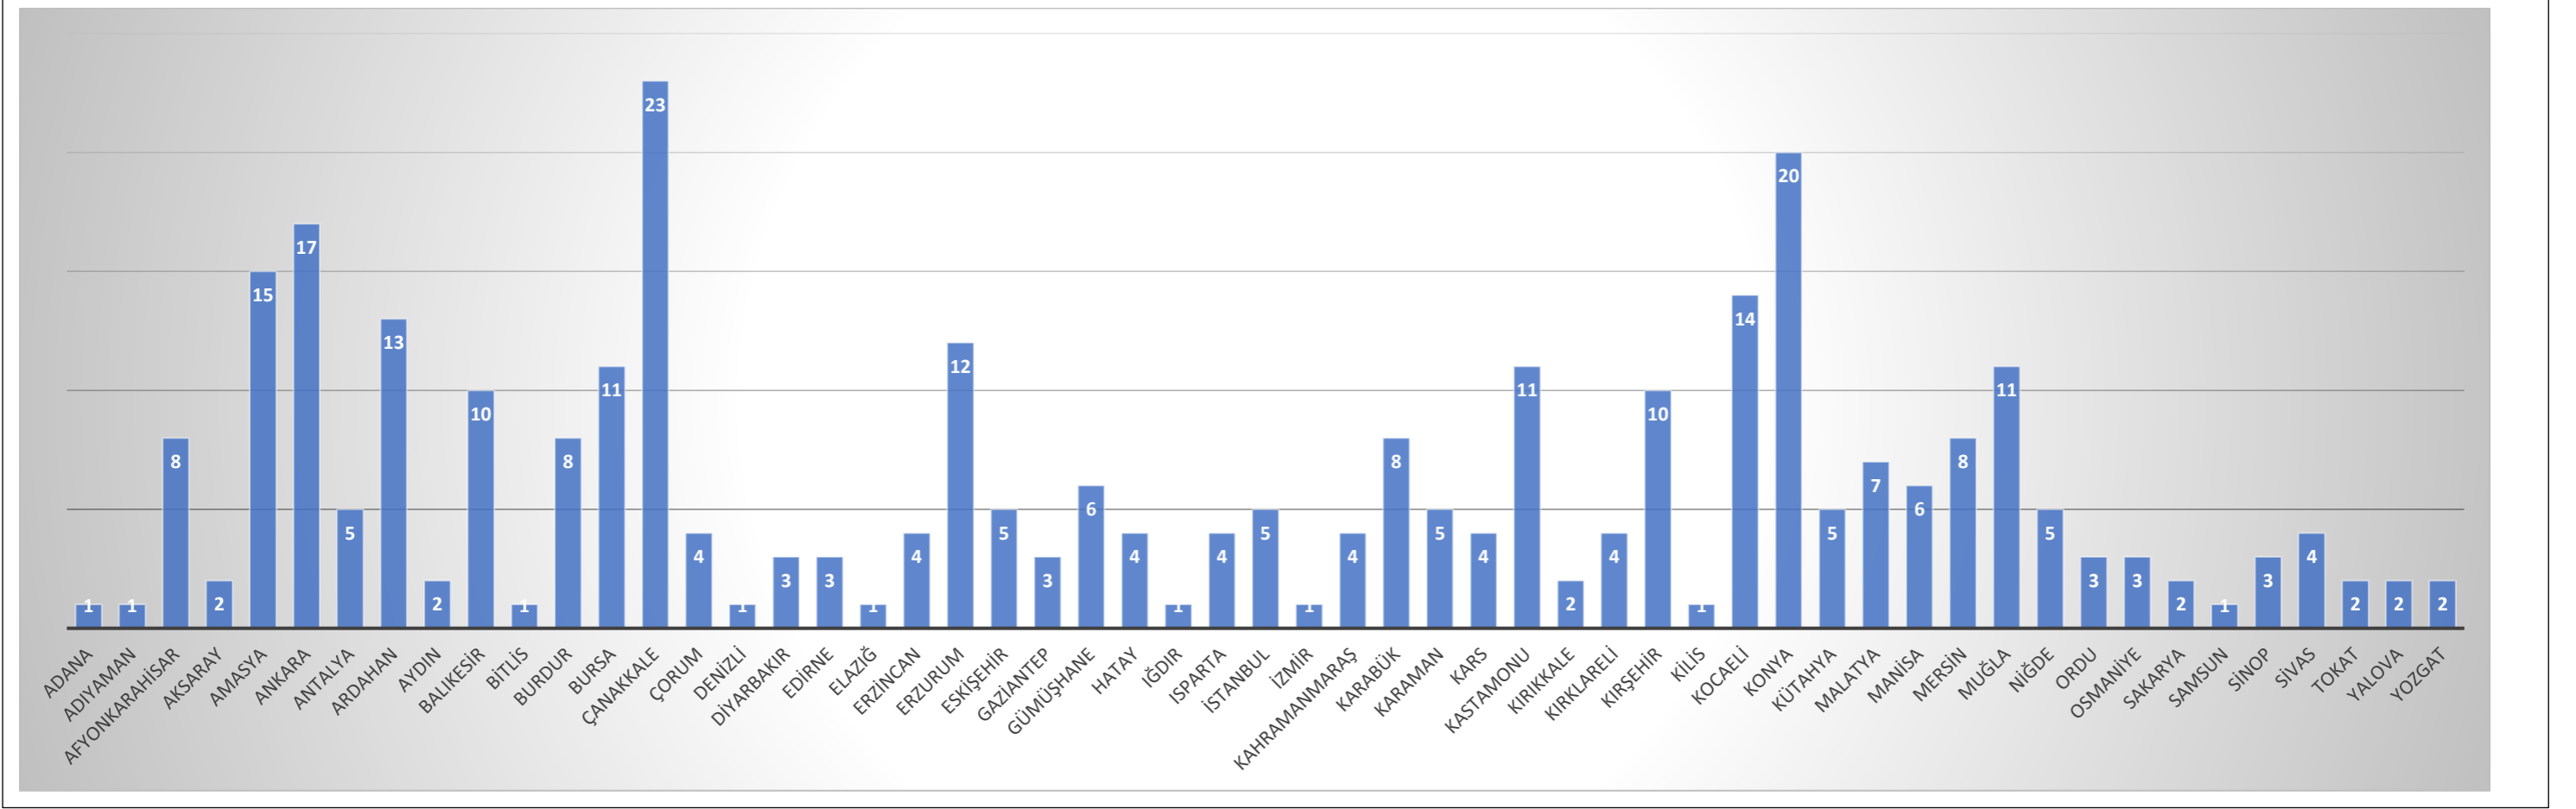

İLLERE GÖRE RUHSAT DAĞILIMI TABLOSU

Sıra No	Erişim No	Grubu (I-A dahil)	Röдовansı (şirket ismi) Faaliyette bulunan (Şirket İsmi) KENDİSİ	İli
1	3297320	IV	AKUA MİMARLIK MÜH. MÜTEAHHİTLİK VE TURİZM SAN. VE TİC.LTD.ŞTİ.	KİLİS
2	3104315	II-A	ALTINTAŞ KARDEŞLER BETON KÖMÜR NAKLİYE İNŞAAT MALZEMELERİ AKARYAKIT TURİZM MADENCİLİK SANAYİ VE TİCARET LİMİTED ŞİRKETİ	BALIKESİR
3	3348694	II-A	ALTINTAŞ KARDEŞLER BETON KÖMÜR NAKLİYE İNŞAAT MALZEMELERİ AKARYAKIT TURİZM MADENCİLİK SANAYİ VE TİCARET LİMİTED ŞİRKETİ	BALIKESİR
4	3348695	II-A	ALTINTAŞ KARDEŞLER BETON KÖMÜR NAKLİYE İNŞAAT MALZEMELERİ AKARYAKIT TURİZM MADENCİLİK SANAYİ VE TİCARET LİMİTED ŞİRKETİ	BALIKESİR
5	3249564	IV	AMASYA TOPRAK SANAYİ MAMÜLLERİ İMALAT TİCARET LİMİTED ŞİRKETİ.	AMASYA
6	3249565	1-B	AMASYA TOPRAK SANAYİ MAMÜLLERİ İMALAT TİCARET LİMİTED ŞİRKETİ.	AMASYA
7	3349985	II-A	ATA.SAN.KUM.ELEME İNŞ.TAAHHÜT TUR.NAK.TİC.SAN.LTD.ŞTİ	KARS
8	2427744	II-A	ATMALIOĞLU İNŞAAT TAAHHÜT SANAYİ VE TİCARET LİMİTED ŞİRKETİ	MANİSA
9	2533292	II-A	BAHRİ ÖZKAN	MANİSA
10	3095522	II-A	BAKIRCILAR MADENCİLİK İNŞ.SAN VE TİCLTD.ŞTİ.	KIRKLARELİ
11	1158029	II-A	BAKIRCILAR MADENCİLİK İNŞ.SAN VE TİCLTD.ŞTİ.	KIRKLARELİ
12	3190719	II-A	BAYÇEL GRUP İNŞAAT NAKLİYAT MADENCİLİK SANAYİ VE TİCARET ANONİM ŞİRKETİ	KARS
13	3060457	1-B	BAYKARA TUĞLA MADENCİLİK VE MÜH.İNŞ.SAN.TİC.LTD.ŞTİ.	KONYA
14	3133313	II-A	CANTAŞ İNŞAAT VE TİCLTD.ŞTİ.	EDİRNE
15	3348842	II-A	DEMİRTEN İNŞAAT TURİZM NAKLİYE TAAHHÜT VE TİCARET ANONİM ŞİRKETİ	ORDU
16	3273130	II-A	DEMİRTEN İNŞAAT TURİZM NAKLİYE TAAHHÜT VE TİCARET ANONİM ŞİRKETİ	ORDU
17	3272117	II-A	DOĞU BAŞAK GIDA SAN.VE İNŞ.TİC.LTD.ŞTİ.	KARS
18	2025128	II-B	ECEDA MAD. TURZ. TAŞ. İNŞ. SAN. TİC. LTD.ŞTİ	MUĞLA
19	3297661	II-A	EDİP VURAL	ERZİNCAN
20	1004649	IV	AMASYA İL ÖZEL İDARESİ ESKİ ÇELTEK BÜTÇE İÇİ KÖMÜR İŞLETMESİ	AMASYA
21	3054640	II-A	ETHEM DUMAN	AMASYA
22	3191675	IV	FERHAT ÇAKIL	YOZGAT
23	2228989	II-B	GARTUN MADEN.ENDÜST.MÜHENDİSLİK SANAYİ VE TİC.LTD.ŞTİ.	KARABÜK
24	3199064	II-A	GENÇALBAYRAK PET.ÜRÜN.İNŞ.TURZ.İTH.SAN.TAAH.TİC.LTD.ŞTİ.	ÇANAKKALE
25	3116526	II-B	GÜRMA MAD. HAZIR BETON İNŞ. NAK. TURZ. SAN. VE TİC. LTD. ŞTİ.	ISPARTA
26	2474604	II-A	GÜVENİŞ İNŞAAT TİCARET VE SANAYİ LTD ŞTİ.	AMASYA
27	3167898	IV	HALİL YAVUZ	ESKİŞEHİR
28	3167809	IV	HALİL YAVUZ	ESKİŞEHİR
29	3196173	IV	HALİL YAVUZ	ESKİŞEHİR
30	3186023	IV	HALİL YAVUZ	AFYONKARAHİSAR
31	3190858	IV	HALİL YAVUZ	AFYONKARAHİSAR
32	3167810	IV	HALİL YAVUZ	BURDUR
33	3166605	IV	HALİL YAVUZ	BURDUR
34	3159147	IV	HALİL YAVUZ	BURDUR
35	3159148	IV	HALİL YAVUZ	ANTALYA
36	3168033	IV	HALİL YAVUZ	MUĞLA
37	3168261	IV	HALİL YAVUZ	KOCAELİ
38	3133643	IV	HALİL YAVUZ	GÜMÜŞHANE
39	3243986	IV	HALİL YAVUZ	MANİSA
40	3128794	IV	HALİL YAVUZ	MANİSA
41	3159146	IV	HALİL YAVUZ	BURDUR
42	3327836	IV	HALİL YAVUZ	BURSA
43	3328040	IV	HALİL YAVUZ	ANTALYA
44	3328043	IV	HALİL YAVUZ	KONYA
45	3350465	IV	HALİL YAVUZ	MUĞLA
46	3362056	IV	HALİL YAVUZ	MUĞLA
47	3362058	IV	HALİL YAVUZ	ANKARA
48	3052929	1-B	HAZAR TOPRAK SANAYİMADENCİLİK İNŞ.TİC.LTD.ŞTİ.	ÇORUM
49	3061343	1-B	HAZAR TOPRAK SANAYİMADENCİLİK İNŞ.TİC.LTD.ŞTİ.	ÇORUM
50	3072152	IV	İLHAN YAYLACI	AMASYA